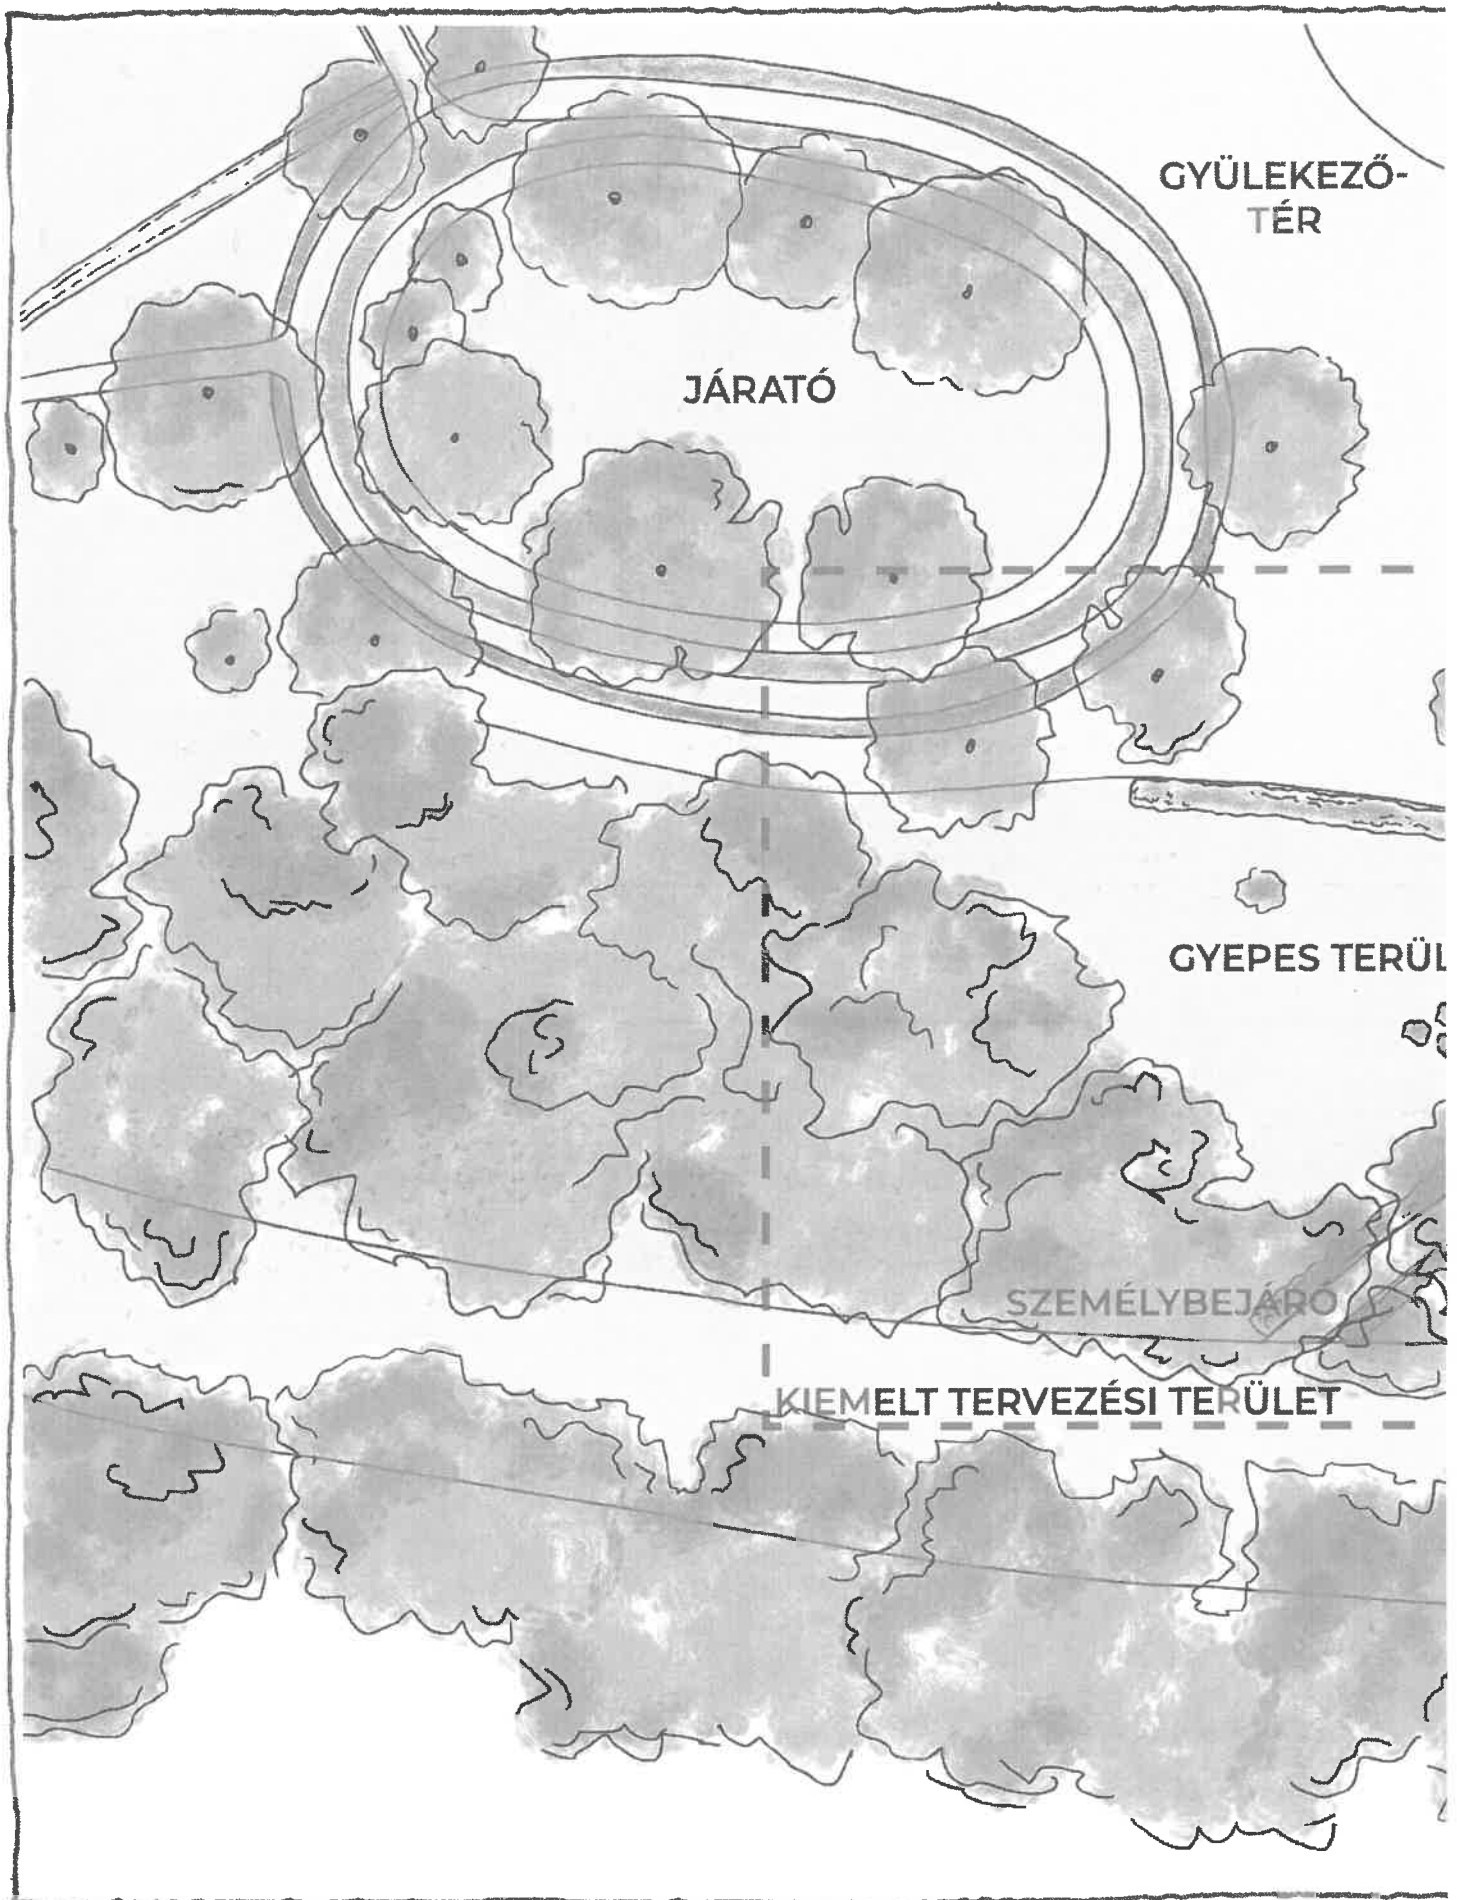

**LOVASOK PANTEONJA - KINCSEM PARK
SZOBORELHELYEZÉSI TERV**

**MAGYAR AGRÁR- ÉS ÉLETTUDOMÁNYI EGYETEM
KERT- ÉS SZABADTÉRTERVEZÉSI TANSZÉK**

TERVEZŐK: GERGELY ANTAL, WALLNER ANDREA, TALÁCSNÉ DR. ZAJACZ VERA

TERVEZÉSI TERÜLET HELYSZÍNRAJZA (1:400,

TERVEZÉSI TERÜLET - JELENLEGI ÁLLAPOT (

ELSŐ SZOBOR ELHELYEZÉSÉNEK TERVE (1:20)

ELSŐ KÉT SZOBOR ELHELYEZÉSÉNEK TERVE

SZOBOR PANTEON BŐVÍTÉSÉNEK TERVE - 10